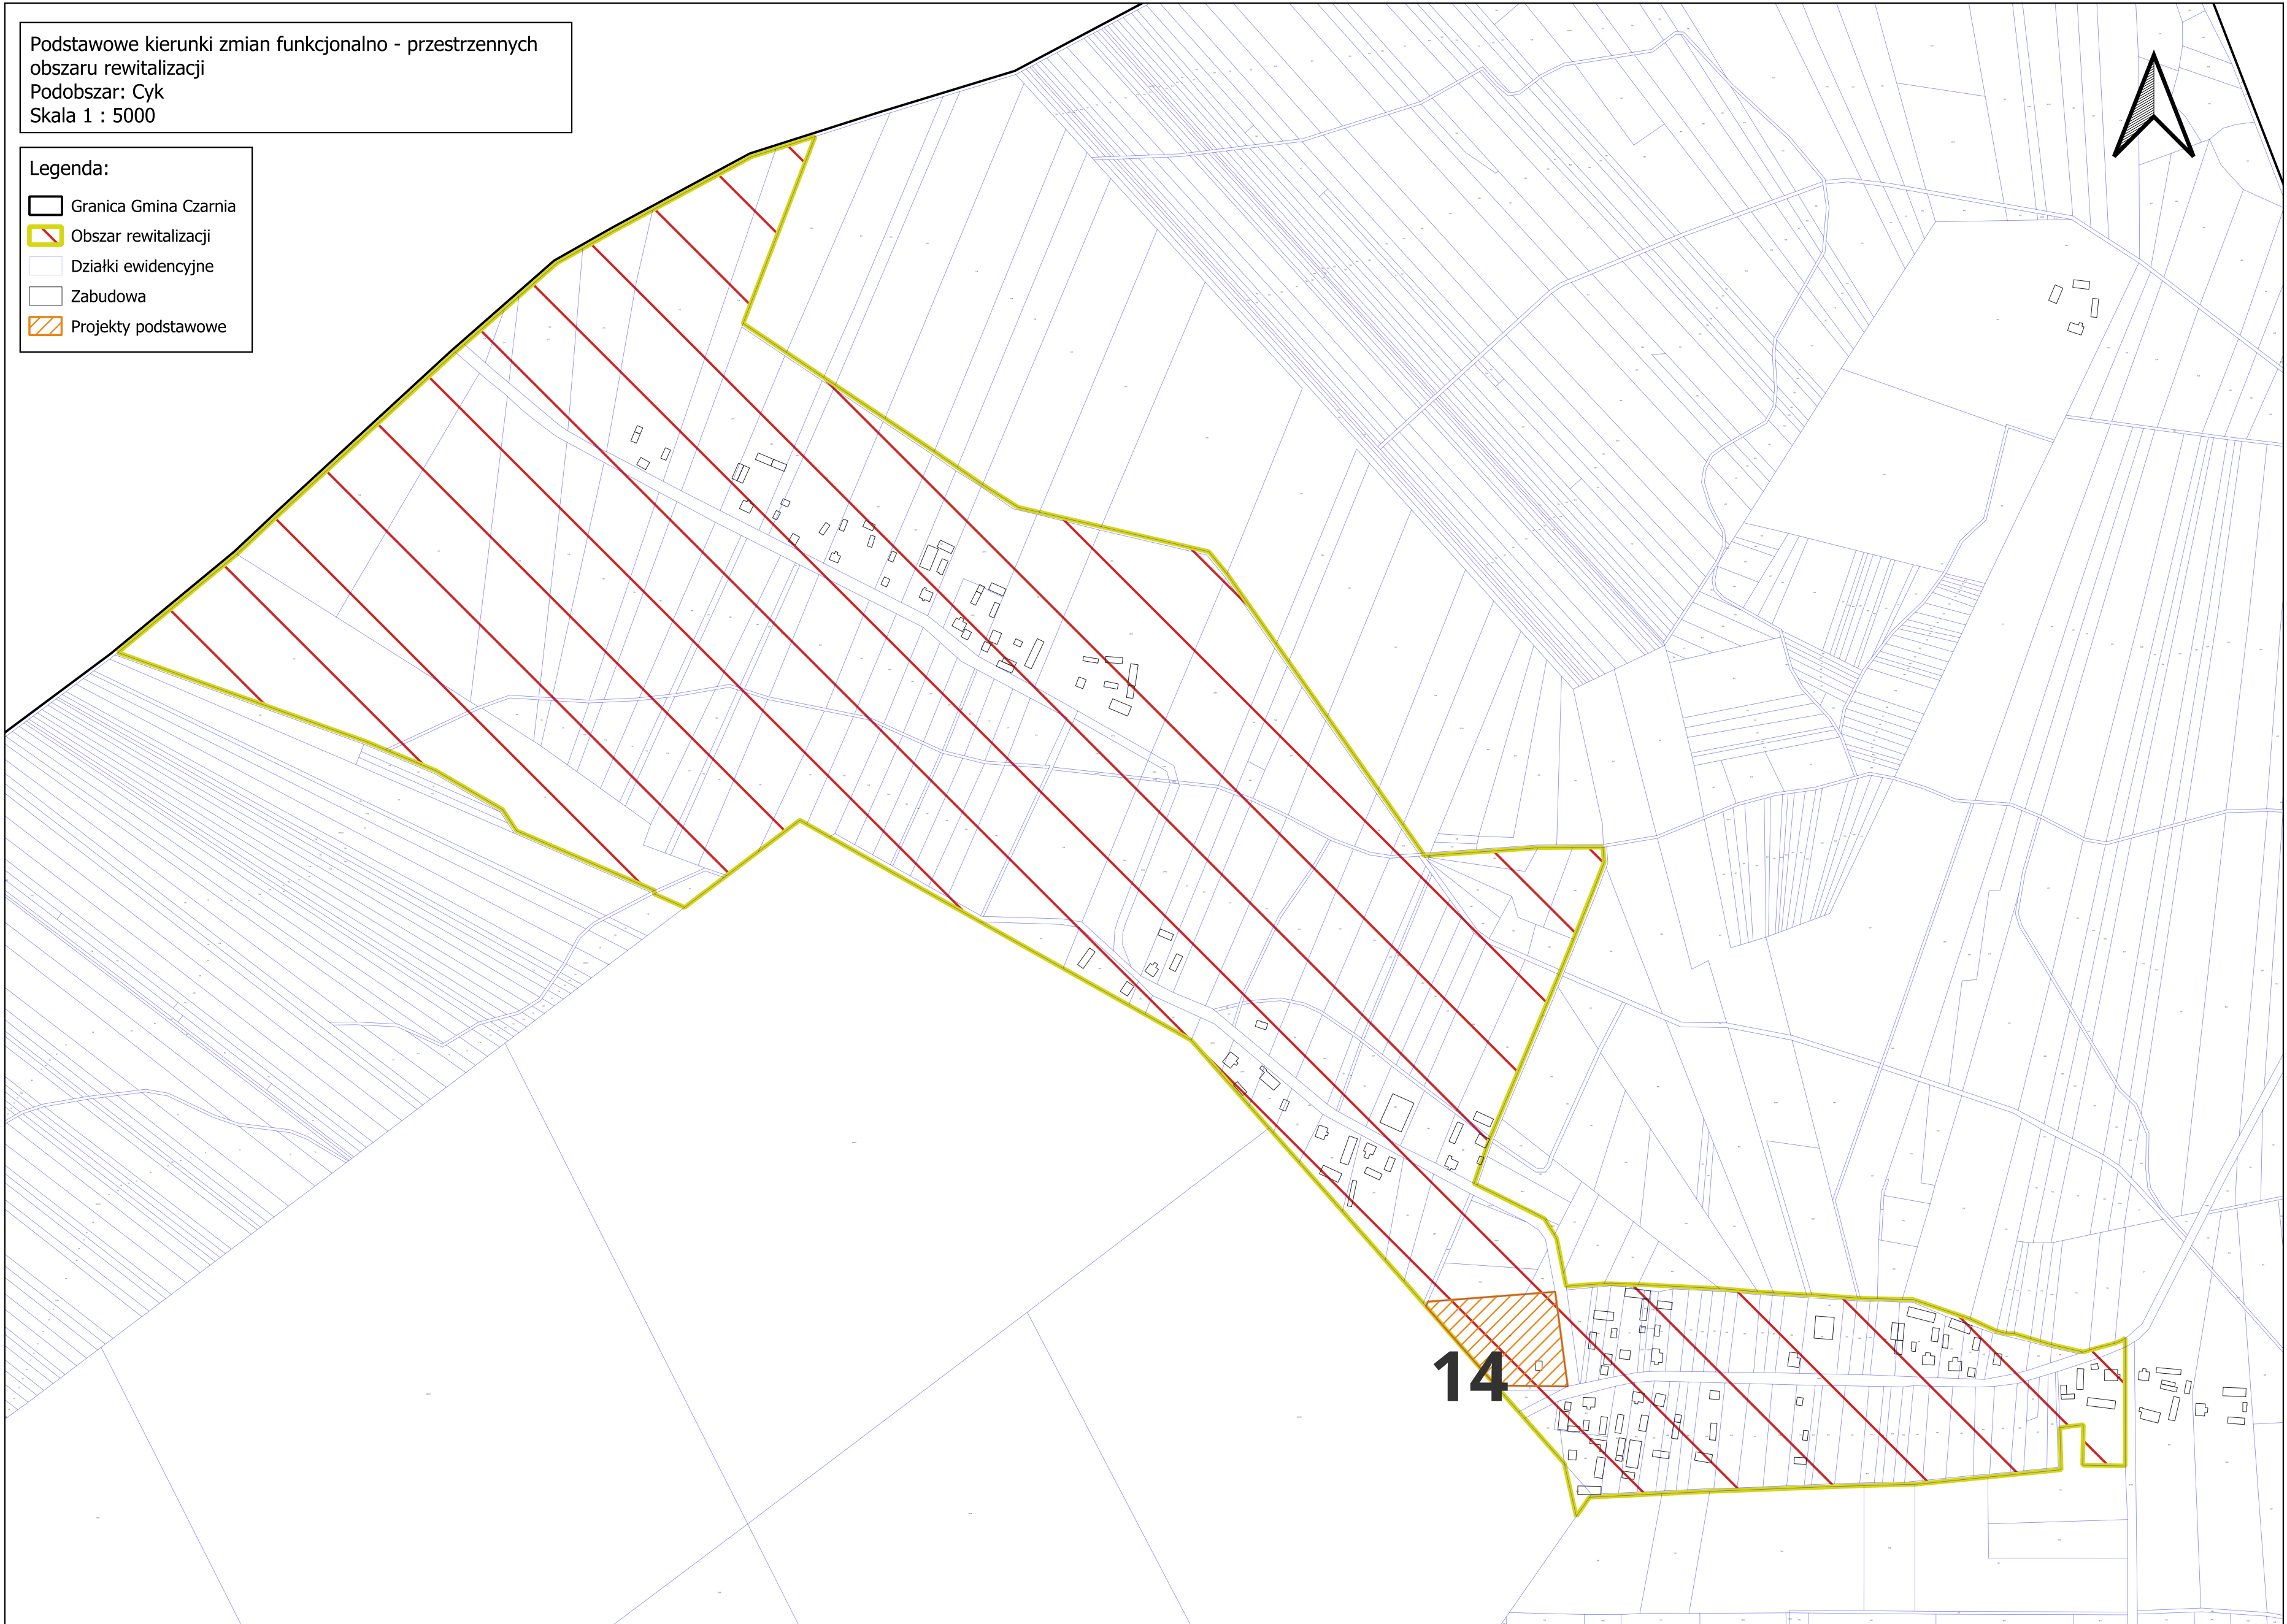

Podstawowe kierunki zmian funkcjonalno - przestrzennych  
obszaru rewitalizacji  
Podobszar: Cyk  
Skala 1 : 5000

- Legenda:
- Granica Gmina Czarnia
  - Obszar rewitalizacji
  - Działki ewidencyjne
  - Zabudowa
  - Projekty podstawowe

14