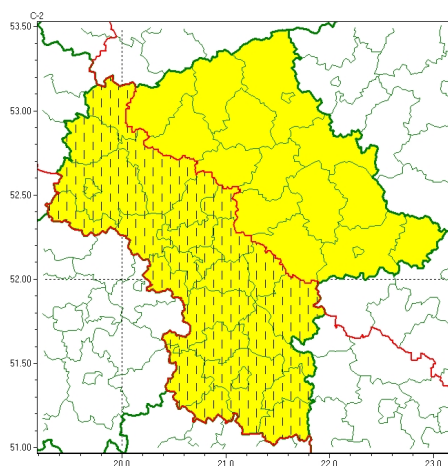

### Zasięg ostrzeżeń w województwie

Przymrozki  
2024-03-08 12:32

## WOJEWÓDZTWO MAZOWIECKIE OSTRZEŻENIA METEOROLOGICZNE ZBIORCZO NR 66 WYKAZ OBOWIĄZUJĄCYCH OSTRZEŻEŃ o godz. 12:32 dnia 08.03.2024

Zjawisko/Stopień zagrożenia	Przymrozki/1 ZMIANA
Obszar (w nawiasie numer ostrzeżenia dla powiatu)	powiaty: białobrzeski(25), garwoliński(22), gostyniński(17), grodziski(19), grójecki(21), kozienicki(25), legionowski(20), lipski(28), nowodworski(19), otwocki(22), piaseczyński(20), Płock(18), płocki(18), płoński(18), pruszkowski(20), przysuski(26), Radom(26), radomski(26), sierpecki(16), sochaczewski(18), szydlowiecki(26), Warszawa(20), warszawski zachodni(20), zwoleński(28), uromiński(17), yardowski(18)
Ważność	od godz. 12:24 dnia 08.03.2024 do godz. 08:00 dnia 10.03.2024
Prawdopodobieństwo	80%
Przebieg	Prognozowany jest spadek temperatury w nocy z piątku na sobotę do około -4°C, przy gruncie do około -8°C, z soboty na niedzielę do około -2°C, przy gruncie do około -6°C. Temperatura maksymalna w piątek około 7°C, w sobotę około 9°C.
SMS	IMGW-PIB OSTRZEŻEGA: PRZYMROZKI/1 mazowieckie (26 powiatów) od 12:24/08.03 do 08:00/10.03.2024 temp. min -4 st., przy gruncie -8 st. Dotyczy powiatów: białobrzeski, garwoliński, gostyniński, grodziski, grójecki, kozienicki, legionowski, lipski, nowodworski, otwocki, piaseczyński, Płock, płocki, płoński, pruszkowski, przysuski, Radom, radomski, sierpecki, sochaczewski, szydlowiecki, Warszawa, warszawski zachodni, zwoleński, uromiński i yardowski.
RSO	Woj. mazowieckie (26 powiatów), IMGW-PIB wydał ostrzeżenie pierwszego stopnia o przymrozkach
Uwagi	Zmiana dotyczy ważności ostrzeżenia.
Zjawisko/Stopień zagrożenia	Przymrozki/1